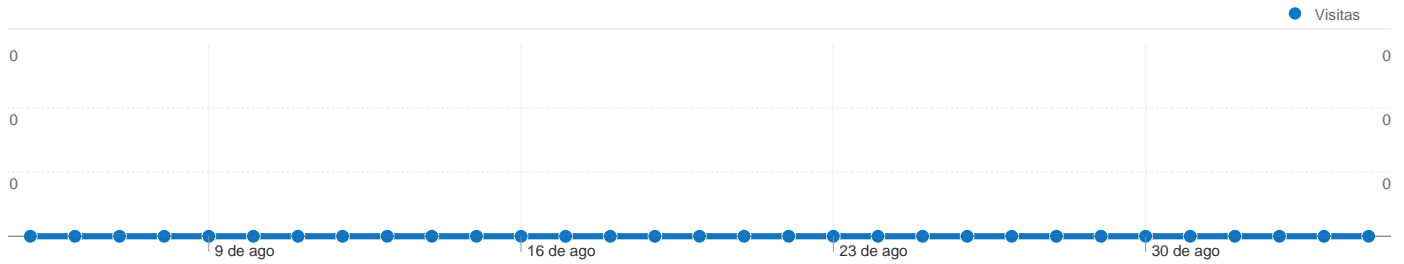

## 0 pessoas visitaram esse site

0 Visitas

0 Número absoluto de visitantes únicos

0 Visualizações de página

0,00 Média de visualizações de página

00:00:00 Tempo no site

0,00% Taxa de rejeições

0,00% Novas visitas

## Perfil técnico

Navegador

Visitas Porcentagem de visitas

Não há dados para esta visualização.

Velocidade da conexão

Visitas Porcentagem de visitas

Não há dados para esta visualização.

# Visão geral das origens de tráfego

Comparação com: Site

Todas as origens de tráfego enviaram um total de 0 visitas

0,00% Tráfego direto

0,00% Sites de referência

0,00% Mecanismos de pesquisa