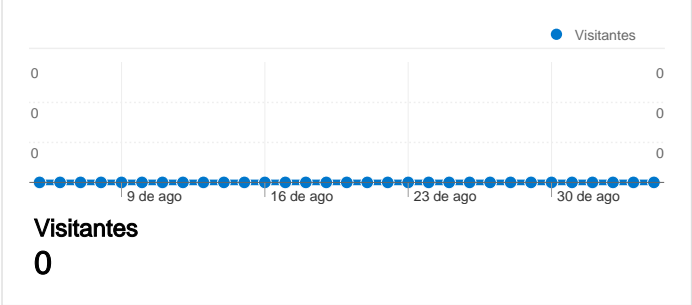

## Uso do site

0 Visitas	0,00% Taxa de rejeições
0 Visualizações de página	00:00:00 Tempo médio no site
0,00 Páginas/visita	0,00% % Novas visitas

## Visão geral dos visitantes

## Visão geral das origens de tráfego